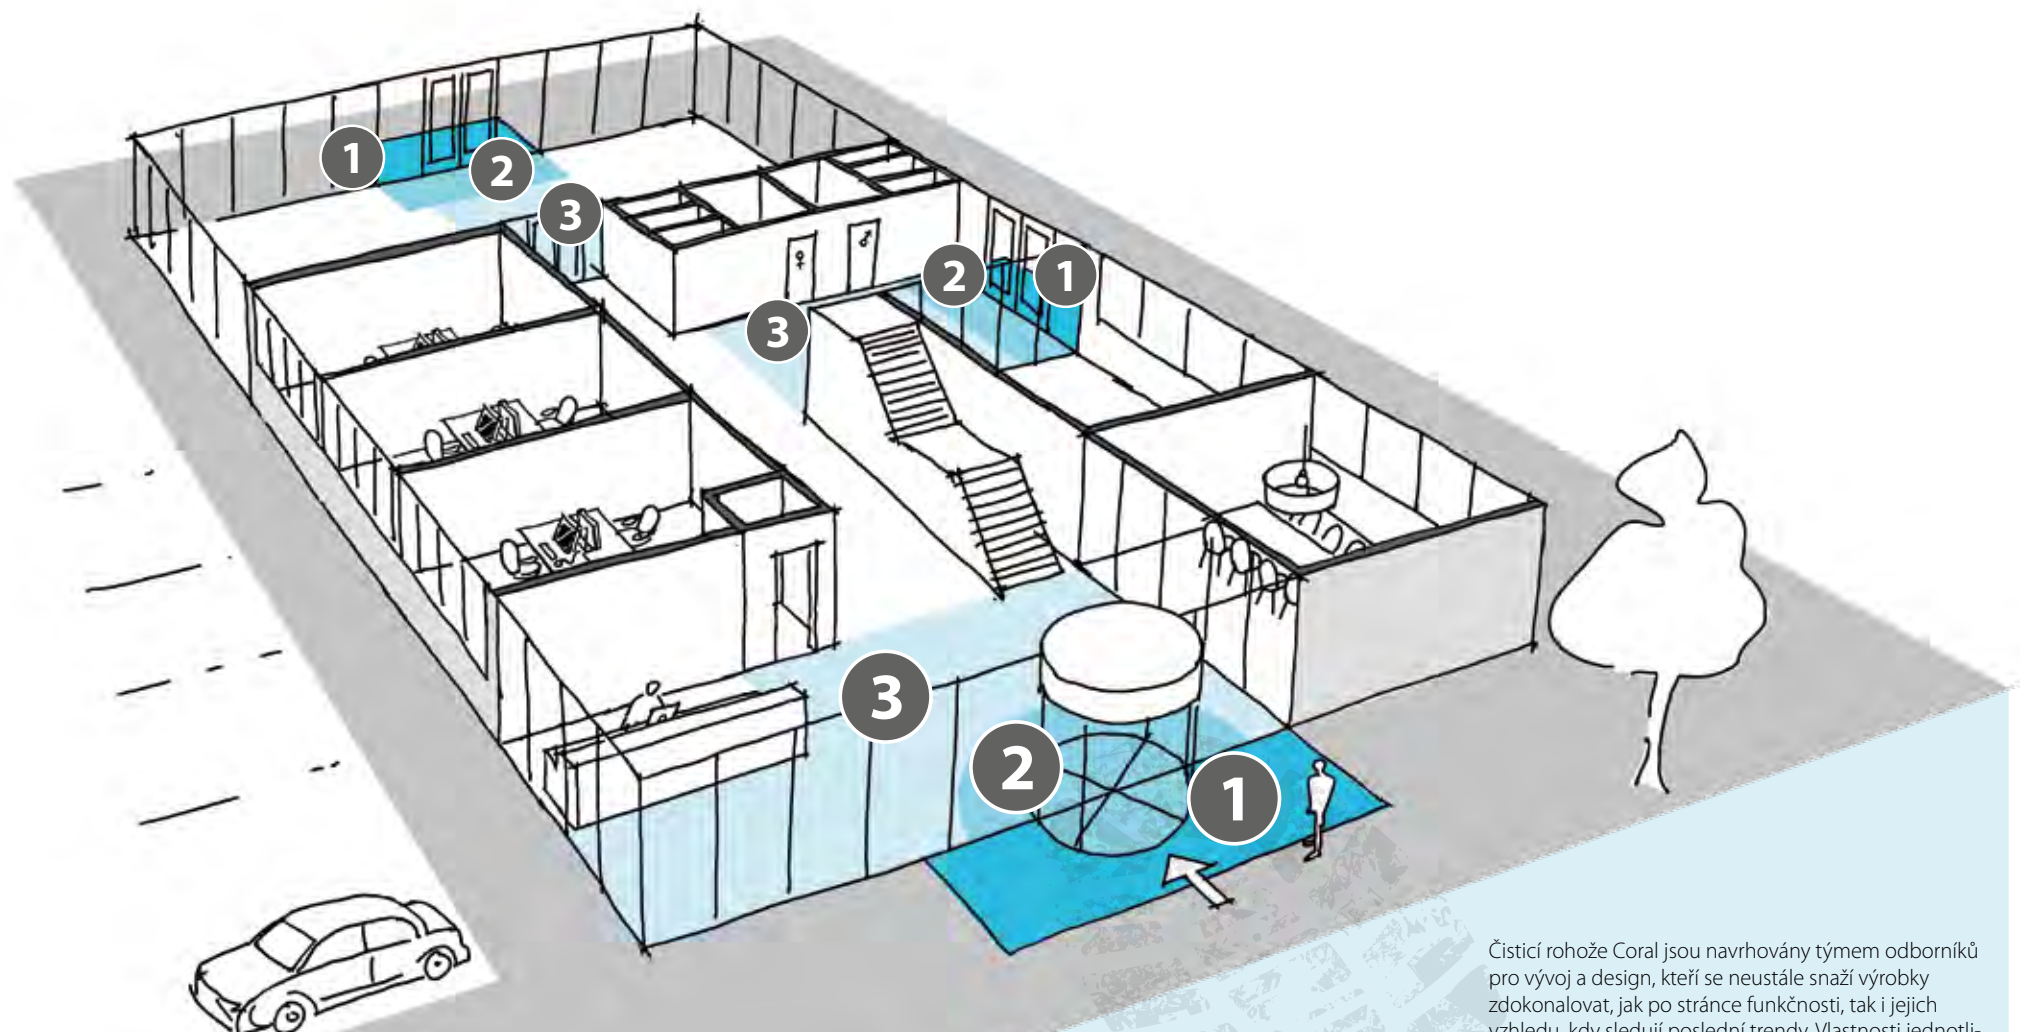

# VSTUPNÍ ČISTICÍ ZÓNY ZAČÍNÁJÍ VENKU A PROVÁZÍ VÁS DOVNITŘ BUDOVY

Pokud opravdu chcete udržovat svou budovu čistou a bezpečnou, nestačí pouze položit před dveře nějakou rohož. Vytvoření dobrého vstupního podlahového systému vyžaduje zamýšlení se nad kompletním pěším provozem – počtem lidí proudících v určitém časovém období dovnitř a ven - i pěšími trasami (tedy směry, kterými se chodci vydají, poté co vejdou dovnitř) a následně využít tyto informace pro projekt vstupního prostoru. Jedním z nejlepších způsobů, jak naplánovat vstupní čistící systém je přemýšlet o něm z hlediska jeho použití. Na protější straně je uvedena tabulka, která vám pomůže s výběrem výrobků řady Coral tak, aby co nejlépe odpovídaly vašim potřebám.