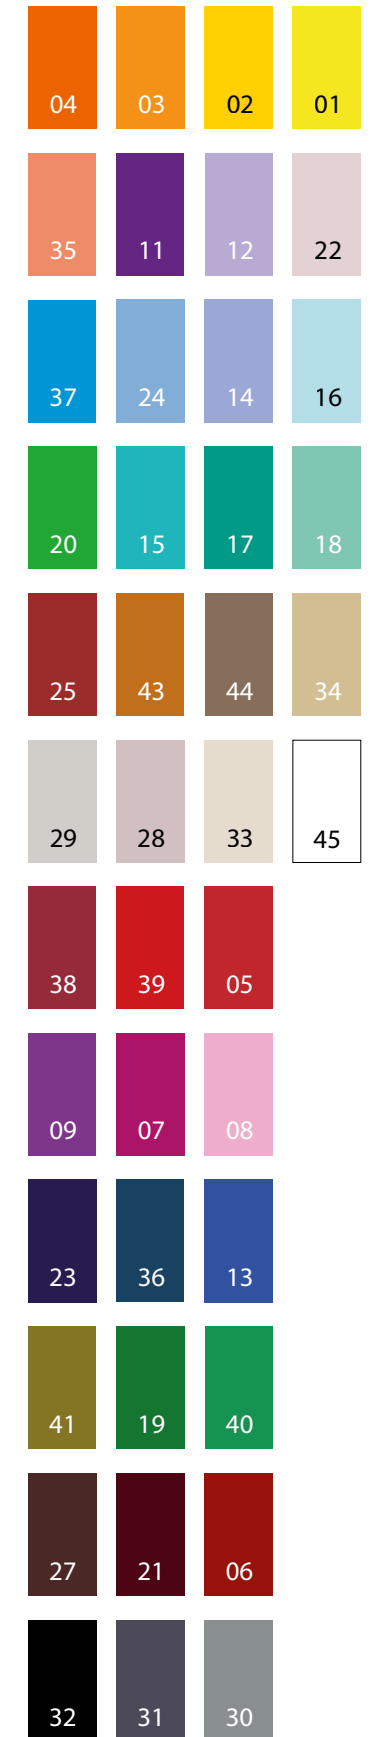

Vynikající vzhled zaručuje vřelé přivítání

Společnost Forbo nabízí možnost zakázkové výroby tištěných nebo řezaných čistících rohoží vyrobených na míru přesně podle vašich specifikací, což vám zajistí individualitu a unikátní odlišnost od ostatních. Naše kolekce Coral Logo nabízí celou škálu zářivých atraktivních barev. V závislosti na barevném odstínu a designu vaší korporátní identity, si můžete vybrat mezi variantou tištěné rohože nebo variantou laserem řezaným vloženým logem. Kolekce Coral Logo je navržena ve stejném standardu kvality jako všechny ostatní produkty Coral, což znamená, že zadržuje vlhkost i špínu a uchová si svůj vzhled po celá léta.

Tištěné rohože s logem

- Vynikající vizuální kvalita a zářivé, atraktivní barvy
- Perfektní pro komplikované vzory obsahující vícebarevné odstíny
- Vyberte si jakoukoliv barvu z nabízené palety nebo odpovídající vzorníku RAL či Pantone
- Dobře přilne k podlaze, neposouvá se díky těžké vinylové rubové straně
- Trvanlivá a vysoce odolná vůči slunečnímu záření
- Vynikající funkční vlastnosti – dokonalé odstranění nečistot z obuvi
- Vyrábí se bezftalátovou technologií

Laserem řezané vkládané rohože s logem

- Ideální pro vysoké zatížení a maximální funkční vlastnosti
- Vyberte si jakoukoliv barvu ze standardní kolekce Forbo Coral® pro podklad a barvy loga
- Vynikající funkční vlastnosti díky použití vysokého standardu kvality výrobků Coral
- Snadná kombinace vložených log do rozměrnějších instalací produktů Coral
- Vyrábí se bezftalátovou technologií

Vytvořte působivý první dojem a zdůrazněte vaši korporátní identitu.

coral® logo Technické specifikace