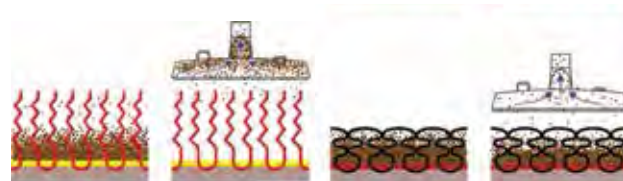

Konstrukce se smýčkou

Uvolnit nečistoty

Na rozdíl od jiných textilních čisticích zón, produkty Coral mají střížená vlákna, díky čemuž lze nečistoty snadno uvolnit a vysát.

Konstrukce se stříženým vláknem