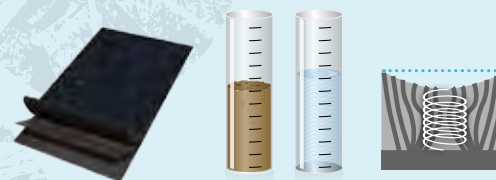

3

Aplikace vstupní čistící zóny

ZÓNA
1

VENKOVNÍ POUŽITÍ

Rohož umístěná před vstupem do budovy představuje první linii obrany proti špíně, prachu a vlhkosti, kdy jsou nejhrubší mechanické nečistoty stírány z podrážek obuvi dříve, než osoba překročí práh budovy.

ZÓNA
2

VNITŘNÍ POUŽITÍ

Při chůzi dovnitř budovy narazí vstupující osoby na druhou linii ochrany, která čistí z obuvi vlhkost a jemnější nečistoty.

ZÓNA
3

POUŽITÍ PRO OSTATNÍ KOMUNIKAČNÍ PROSTORY

Ostatní povrchy vnitřních komunikačních prostor v budově rovněž trpí vnášenými nečistotami a vlhkostí. Jde zejména o prostory recepcí, chodby, přístupové cesty k dalším částem budovy, výtahy, únikové schodiště atd. Všechny tyto oblasti jsou náchylné na zbytekové znečištění i vlhkost a je tudíž výhodné je chránit účelově navrženým čistícím systémem Coral, který případné znečištění spolehlivě pohltí.