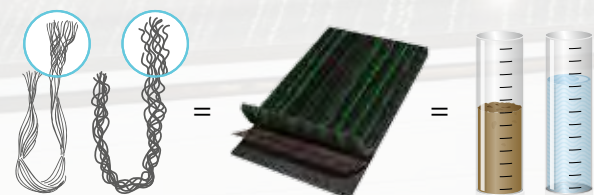

3207 | blue velvet