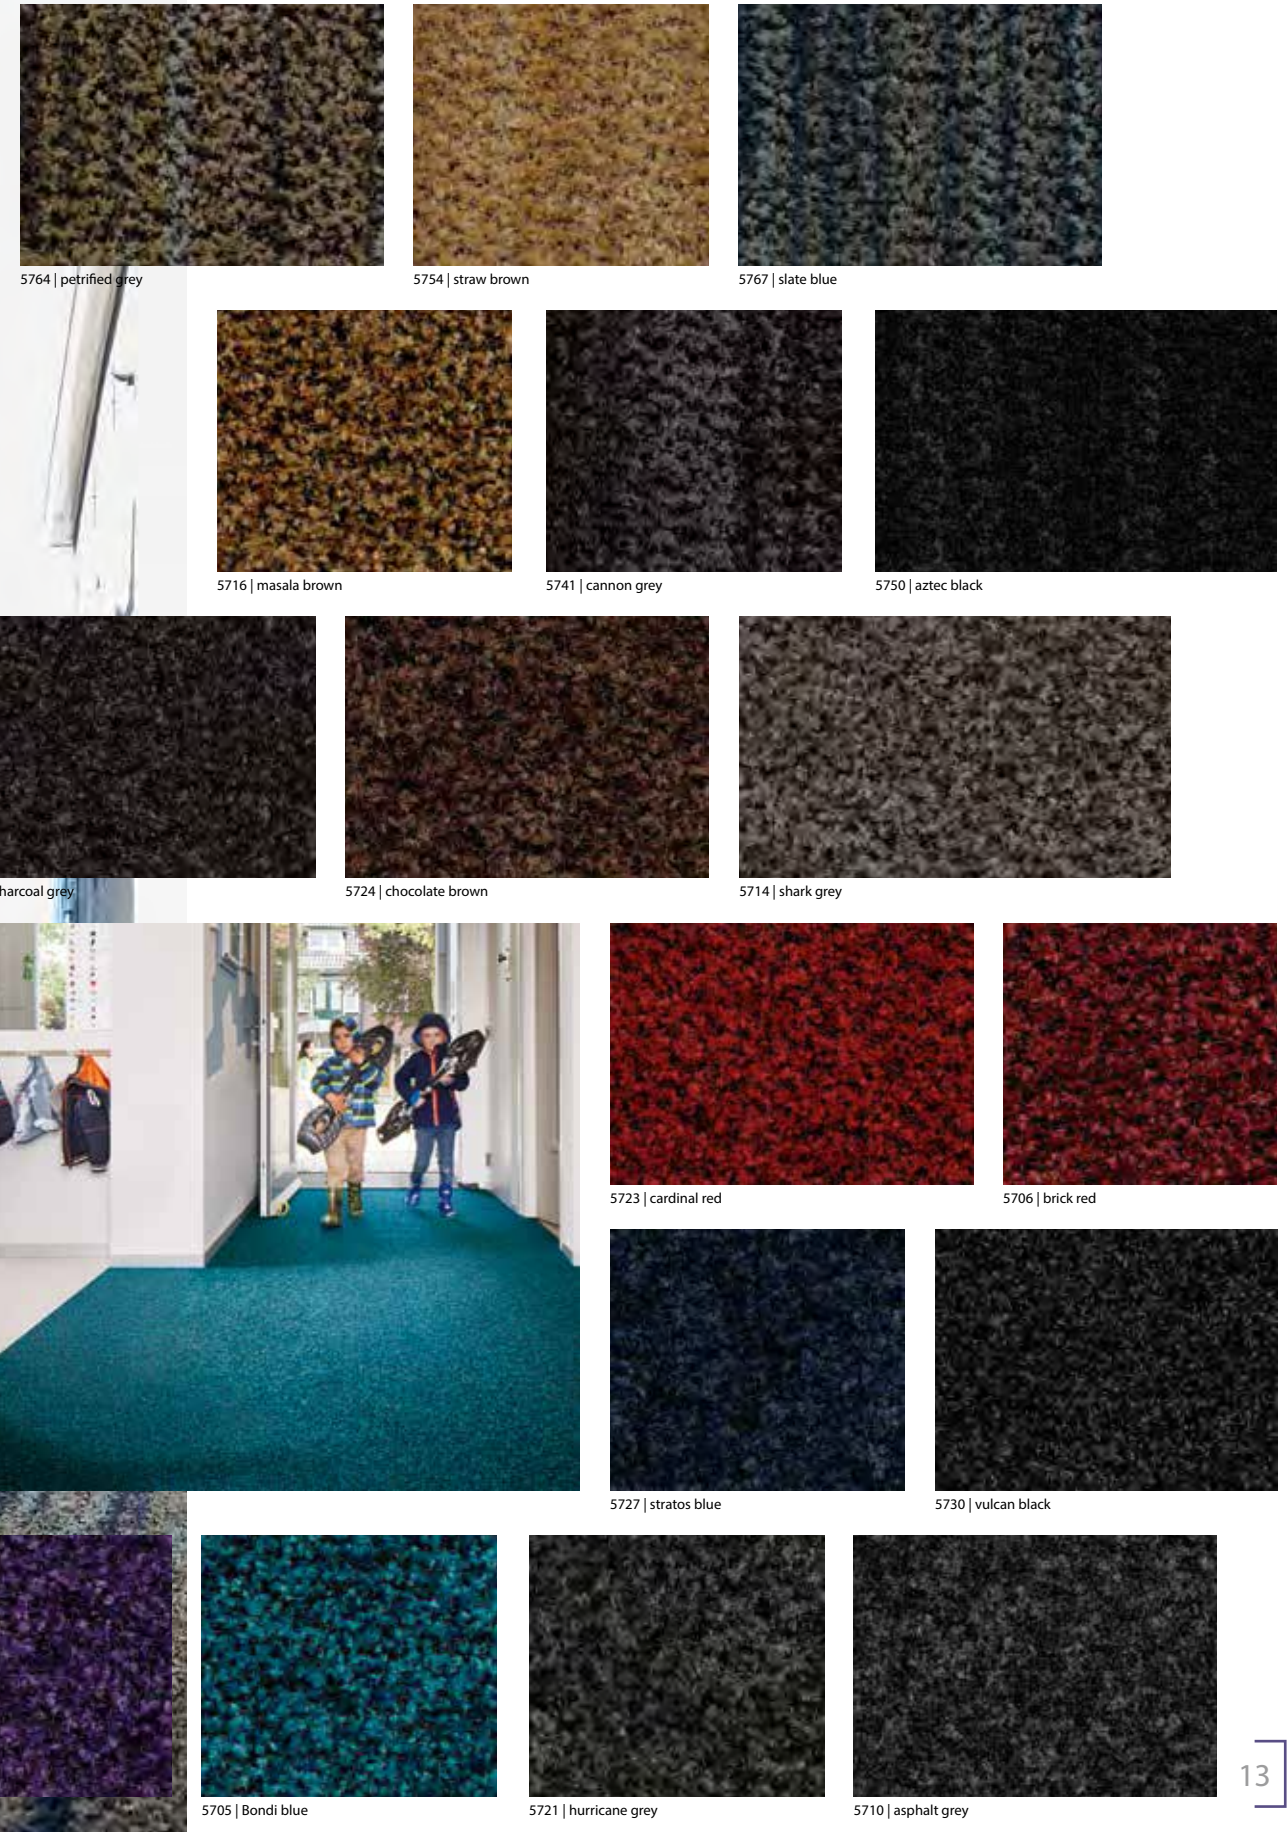

- Skvělý a všestranný pomocník, který odstraní vlhkost a nečistoty
- Vyrobený ze 100% recyklovaných vláken Econyl®
- Přitažlivé jednobarevné dekory, které ladí s každou podlahou
- Vyhovuje nejpřísnějším požárním předpisům: Bfl-s1
- Vhodný pro nejvyšší zátěž v občanské výstavbě
- Ideální pro vnitřní vstupní zóny a pro komunikační prostory
- Vyráběn je bezftalátovou technologií

Některá vlákna se zaměřují na absorpci vlhkosti, jiná se zase používají na škrábání a kartáčování nečistot.

Kolekce Coral Brush je nabízena v 18 barevných provedeních, které lze kombinovat vzájemně nebo s ostatními řadami kolekce Coral.